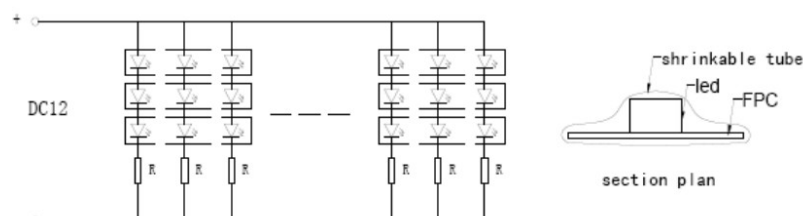

Taśma LED 5V dioda 2835

Główne parametry:

Wymiary:

Schemat podłączenia:

Symbol Micros	Barwa światła	Ilość LED	Strumień świetlny	Wymiary	Kolor podłoża	Moc
OLTBZ300C20b5s	biała zimna (6000K)	300	3600 lm	8mm x 5m	białe tło	60W
OLTBC300C20b5s	biała ciepła (3000K)	300	3600 lm	8mm x 5m	białe tło	60W
OLTC300C20b5s	czerwona (623nm)	300	3600 lm	8mm x 5m	białe tło	60W
OLTZ300C20b5s	zielona (523nm)	300	3600 lm	8mm x 5m	białe tło	60W
OLTN300C20b5s	niebieska (463nm)	300	3600 lm	8mm x 5m	białe tło	60W
OLTY300C20b5s	żółta (587nm)	300	3600 lm	8mm x 5m	białe tło	60W