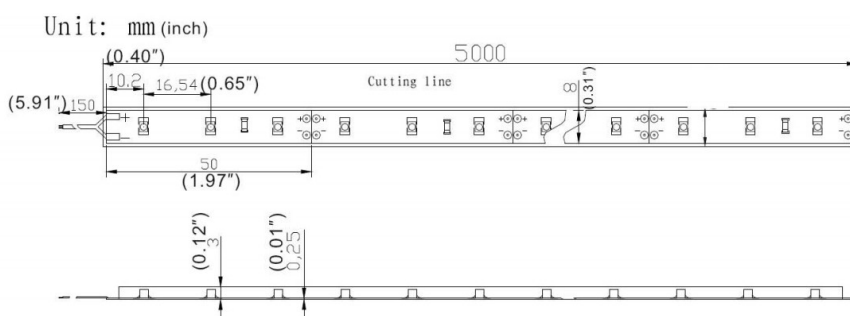

Taśma LED 5V dioda 2835

Główne parametry:

Wymiary:

Schemat podłączenia:

Symbol Micros	Barwa światła	Ilość LED	Strumień świetlny	Wymiary	Kolor podłoża	Moc
OLTBZ300C20b5s	biała zimna (6000K)	300	3600 lm	8mm x 5m	białe tło	60W
OLTBC300C20b5s	biała ciepła (3000K)	300	3600 lm	8mm x 5m	białe tło	60W
OLTC300C20b5s	czerwona (623nm)	300	3600 lm	8mm x 5m	białe tło	60W
OLTZ300C20b5s	zielona (523nm)	300	3600 lm	8mm x 5m	białe tło	60W
OLTN300C20b5s	niebieska (463nm)	300	3600 lm	8mm x 5m	białe tło	60W
OLTY300C20b5s	żółta (587nm)	300	3600 lm	8mm x 5m	białe tło	60W