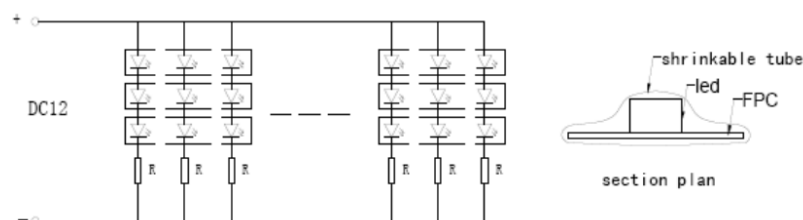

# Taśma LED 12V dioda 2835

## Główne parametry:

## Wymiary:

## Schemat podłączenia:

Symbol Micros	Barwa światła	Ilość LED	Strumień świetlny	Wymiary	Kolor podłoża	Moc
OLTBZ300C65b12s	biała zimna (6000K)	300	5100 lm	8 x 5m	białe tło	60W
OLTBC300C65b12s	biała ciepła (3000K)	300	4950 lm	8 x 5m	białe tło	60W
OLTBZ600C65b12s	biała zimna (6000K)	600	12600 lm	8 x 5m	białe tło	120W
OLTBC600C65b12s	biała ciepła (3000K)	600	11700 lm	8 x 5m	białe tło	120W