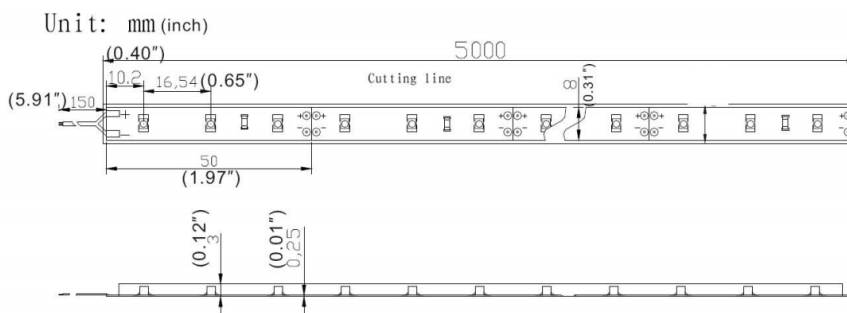

# Taśma LED 12V dioda 2835

## Główne parametry:

## Wymiary:

## Schemat podłączenia:

Symbol Micros	Barwa światła	Ilość LED	Strumień świetlny	Wymiary	Kolor podłoża	Moc
OLTBZ300C65b12s	biała zimna (6000K)	300	5100 lm	8 x 5m	białe tło	60W
OLTBC300C65b12s	biała ciepła (3000K)	300	4950 lm	8 x 5m	białe tło	60W
OLTBZ600C65b12s	biała zimna (6000K)	600	12600 lm	8 x 5m	białe tło	120W
OLTBC600C65b12s	biała ciepła (3000K)	600	11700 lm	8 x 5m	białe tło	120W