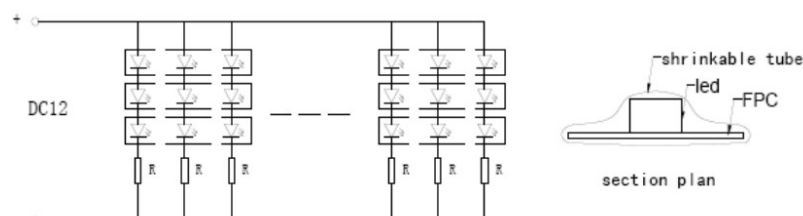

# Taśma LED 5V dioda 2835

## Główne parametry:

## Wymiary:

## Schemat podłączenia:

Symbol Micros	Barwa światła	Ilość LED	Strumień świetlny	Wymiary	Kolor podłoża	Moc
OLTBZ300C20b5s	biała zimna (6000K)	300	3600 lm	8mm x 5m	białe tło	60W
OLTBC300C20b5s	biała ciepła (3000K)	300	3600 lm	8mm x 5m	białe tło	60W
OLTC300C20b5s	czerwona (623nm)	300	3600 lm	8mm x 5m	białe tło	60W
OLTZ300C20b5s	zielona (523nm)	300	3600 lm	8mm x 5m	białe tło	60W
OLTN300C20b5s	niebieska (463nm)	300	3600 lm	8mm x 5m	białe tło	60W
OLTY300C20b5s	żółta (587nm)	300	3600 lm	8mm x 5m	białe tło	60W