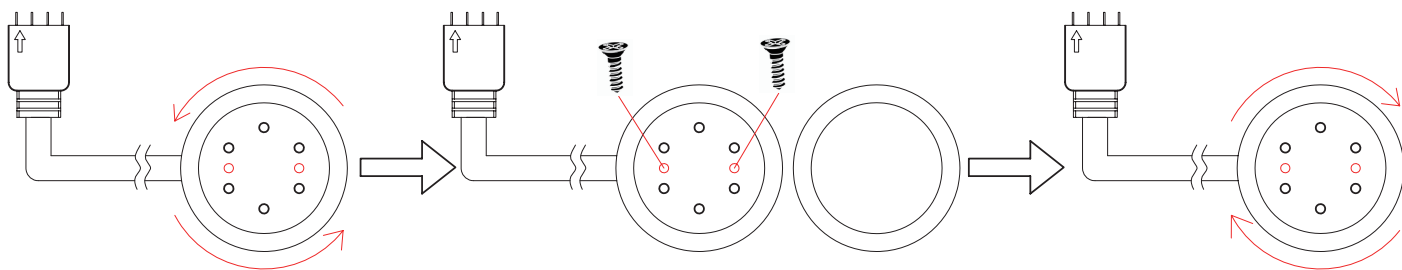

Zestaw 4x LED 5050 typu mini downlight

Przeznaczenie:

Oświetlenie kuchenne, szaf, biurek. Wewnętrzne oświetlenie przy minimalnym zużyciu energii.

Parametry:

Symbol:	oldl.bn.b2w60s
Moc wejściowa:	AC100-240V 50/60Hz
Moc wyjściowa:	DC 12V, 500mA
Moc:	1.5W
Typ diod LED:	SMD 5050
Ilość diod LED:	9szt./lampę
Ilość lumenów:	22-25lm/LED
CRI:	≥80Ra
Barwa:	biały naturalny (4000-4500K)
Wymiar lampy:	60x9mm
Temperatura pracy:	-40°C ~ 60°C
Temperatura przechowywania:	-50°C ~ 80°C
Wilgotność otoczenia:	10% - 85%
Klasa szczelności:	IP20

Schemat:

Instalacja:

Uwagi:

1. Przed instalacją proszę wyłączyć urządzenie z prądu.
2. Aby zapewnić trwałość, proszę nie instalować urządzenia wokół obszarów ciepła lub żrących materiałów.
3. Używać tylko w pomieszczeniach.
4. Podczas instalacji ostrożnie używać urządzenia.
5. Unikać uderzania podczas transportu lub w tranzycie, należy ostrożnie obchodzić się podczas przenoszenia, aby uniknąć uszkodzenia.
6. Dwa lata gwarancji w przypadku normalnego użytkowania.