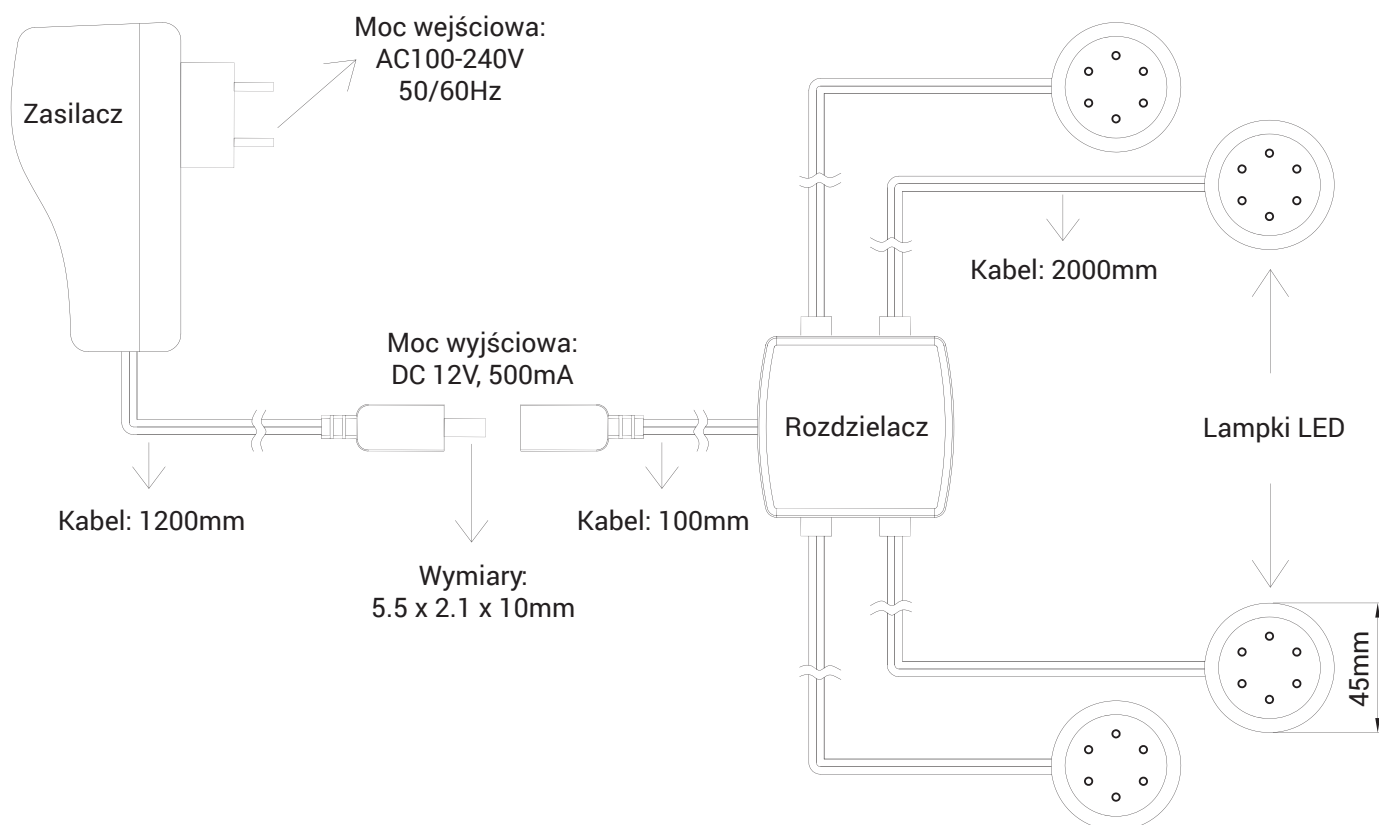

Zestaw 4x LED 5050 typu mini downlight

Przeznaczenie:

Oświetlenie kuchenne, szaf, biurek. Wewnętrzne oświetlenie przy minimalnym zużyciu energii.

Parametry:

Symbol:	oldl.bn.b2w60s
Moc wejściowa:	AC100-240V 50/60Hz
Moc wyjściowa:	DC 12V, 500mA
Moc:	1.5W
Typ diod LED:	SMD 5050
Ilość diod LED:	9szt./lampę
Ilość lumenów:	22-25lm/LED
CRI:	≥80Ra
Barwa:	biały naturalny (4000-4500K)
Wymiar lampy:	60x9mm
Temperatura pracy:	-40°C ~ 60°C
Temperatura przechowywania:	-50°C ~ 80°C
Wilgotność otoczenia:	10% - 85%
Klasa szczelności:	IP20

Schemat: