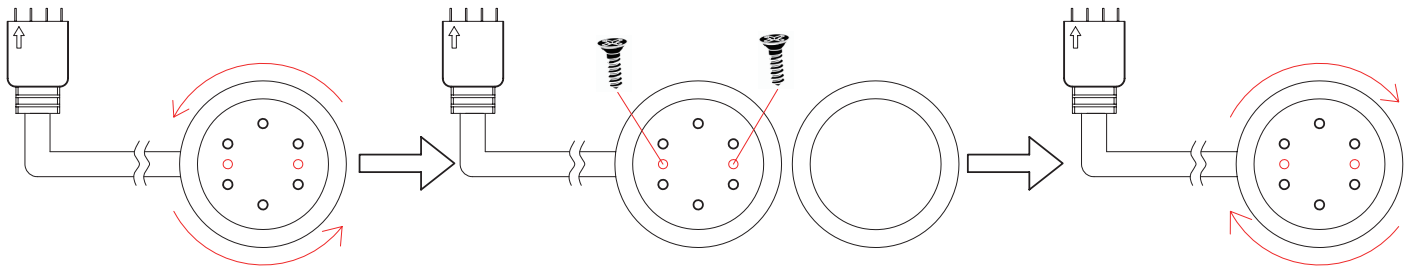

Zestaw 4x LED 2835 typu mini downlight

Przeznaczenie:

Oświetlenie kuchenne, szaf, biurek. Wewnętrzne oświetlenie przy minimalnym zużyciu energii.

Parametry:

Symbol:	oldl.bn.c2w60s
Moc wejściowa:	AC100-240V 50/60Hz
Moc wyjściowa:	DC 12V, 500mA
Moc:	2W
Typ diod LED:	SMD 2835
Ilość diod LED:	18szt/lampę
Ilość lumenów:	22-25lm/LED
CRI:	≥80Ra
Barwa:	biały naturalny (4000-4500K)
Wymiar lampy:	60x9mm
Temperatura pracy:	-40°C ~ 60°C
Temperatura przechowywania:	-50°C ~ 80°C
Wilgotność otoczenia:	10% - 85%
Klasa szczelności:	IP20

Schemat:

Instalacja:

Uwagi:

1. Przed instalacją proszę wyłączyć urządzenie z prądu.
2. Aby zapewnić trwałość, proszę nie instalować urządzenia wokół obszarów ciepła lub żrących materiałów.
3. Używać tylko w pomieszczeniach.
4. Podczas instalacji ostrożnie używać urządzenia.
5. Unikać uderzania podczas transportu lub w tranzycie, należy ostrożnie obchodzić się podczas przenoszenia, aby uniknąć uszkodzenia.
6. Dwa lata gwarancji w przypadku normalnego użytkowania.