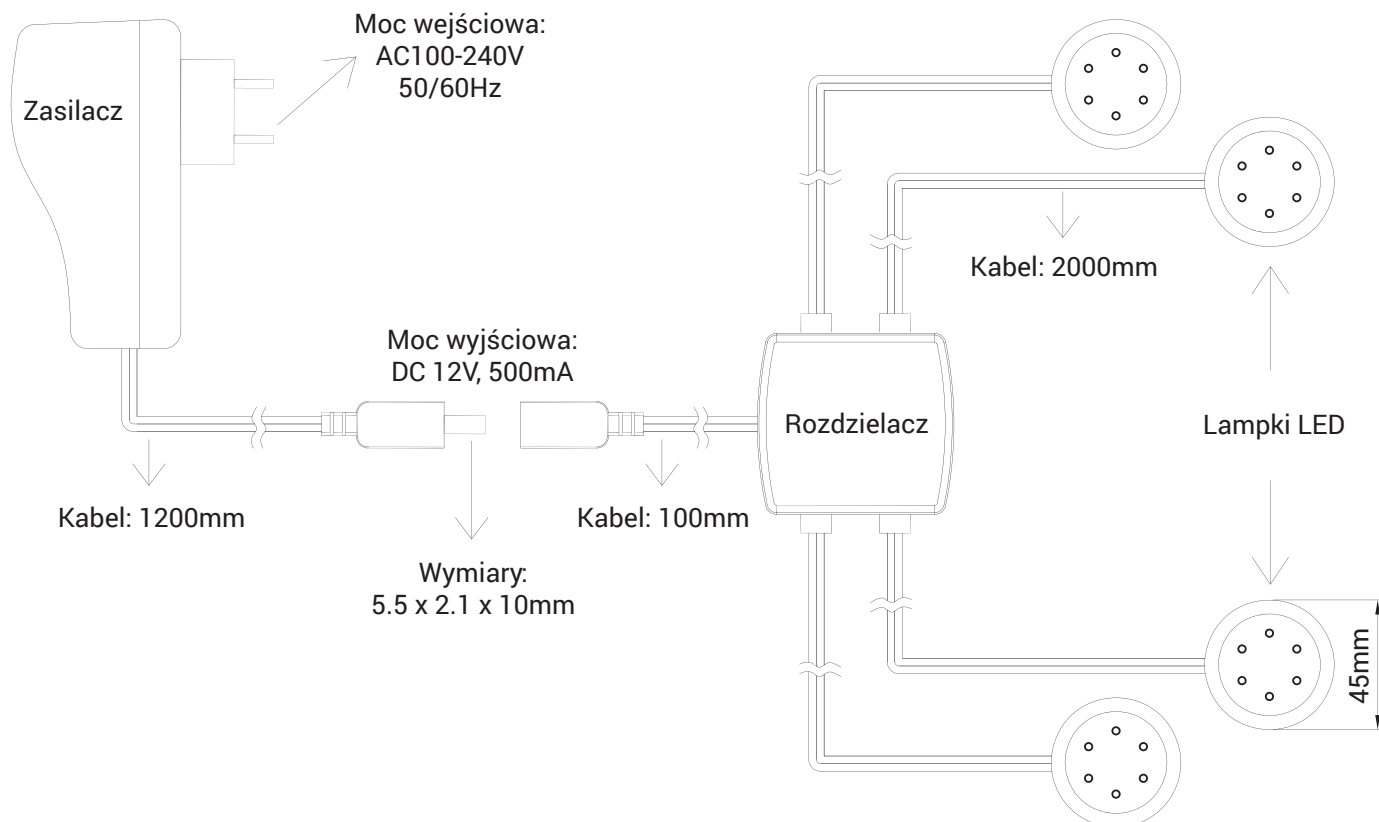

Zestaw 4x LED 2835 typu mini downlight

Przeznaczenie:

Oświetlenie kuchenne, szaf, biurek. Wewnętrzne oświetlenie przy minimalnym zużyciu energii.

Parametry:

Symbol:	oldl.bn.c2w60s
Moc wejściowa:	AC100-240V 50/60Hz
Moc wyjściowa:	DC 12V, 500mA
Moc:	2W
Typ diod LED:	SMD 2835
Ilość diod LED:	18szt/lampę
Ilość lumenów:	22-25lm/LED
CRI:	≥80Ra
Barwa:	biały naturalny (4000-4500K)
Wymiar lampy:	60x9mm
Temperatura pracy:	-40°C ~ 60°C
Temperatura przechowywania:	-50°C ~ 80°C
Wilgotność otoczenia:	10% - 85%
Klasa szczelności:	IP20

Schemat: