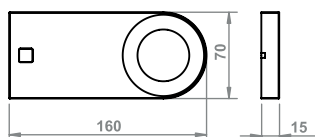

# ZESTAW 3 SPACE 2 z zasilaczem wtyczkowym i wył. + rozdzielacz

kolor obudowy

● aluminium / aluminium / aluminium

kolor światła

● biały ciepły / warm white / warmweiß