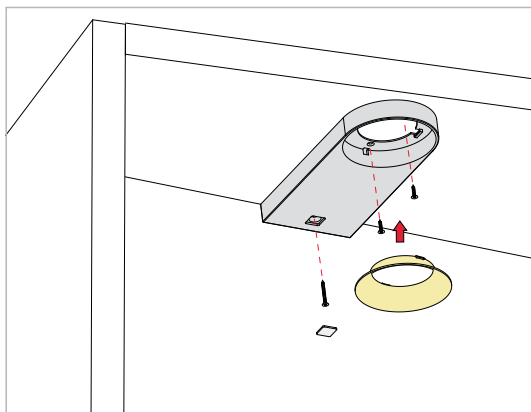

# ZESTAW 3 SPACE 2 z zasilaczem wtyczkowym i wył. + rozdzielacz

kolor obudowy

● aluminium / aluminium / aluminium

kolor światła

● biały ciepły / warm white / warmweiß