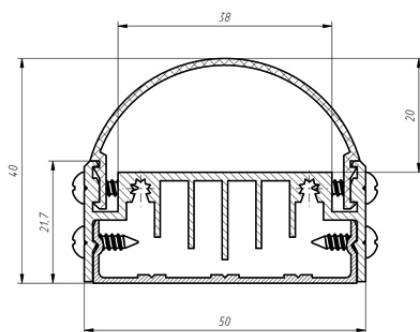

## PROFIL LN50 srebrny

<b>Symbol:</b>	OLT.PR-LN50-2.0-sa
<b>Material:</b>	aluminium anodowane
<b>Kolor:</b>	srebrny
<b>Długość:</b>	2m
<b>Wymiary:</b>	21,40mm x 50mm (wysokość z szerokość)
<b>Sposób montażu:</b>	w profilu bazowym

### Akcesoria:

- Profil bazowy mocujący – zatrzaskowy: OLT.PR-LNB50-2.0-sa
- Osłona owalna: OLT.OSL.RN50-ML-2.0
- Zaślepka: OLT.ZS.ZN50