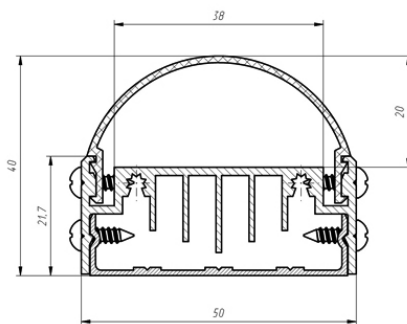

PROFIL LNB50 srebrny

Symbol:	OLT.PR-LNB50-2.0-sa
Materiał:	aluminium anodowane
Kolor:	srebrny
Długość:	2m
Wymiary:	11,20mm x 46,88mm (wysokość z szerokość)
Sposób montażu:	za pomocą wkrętów

Akcesoria:

- Profil podstawa: OLT.PR-LN50-2.0-sa
- Osłona owalna: OLT.OSL.RN50-ML-2.0
- Zaślepka: OLT.ZS.ZN50