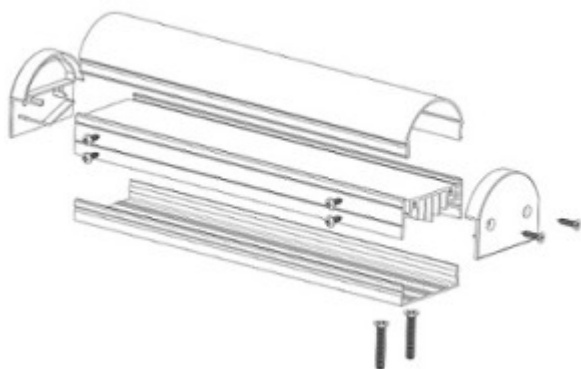

PROFIL LNB50 srebrny

Symbol:	OLT.PR-LNB50-2.0-sa
Materiał:	aluminium anodowane
Kolor:	srebrny
Długość:	2m
Wymiary:	11,20mm x 46,88mm (wysokość z szerokość)
Sposób montażu:	za pomocą wkrętów

Akcesoria:

- Profil podstawa: OLT.PR-LN50-2.0-sa
- Osłona owalna: OLT.OSL.RN50-ML-2.0
- Zaślepka: OLT.ZS.ZN50