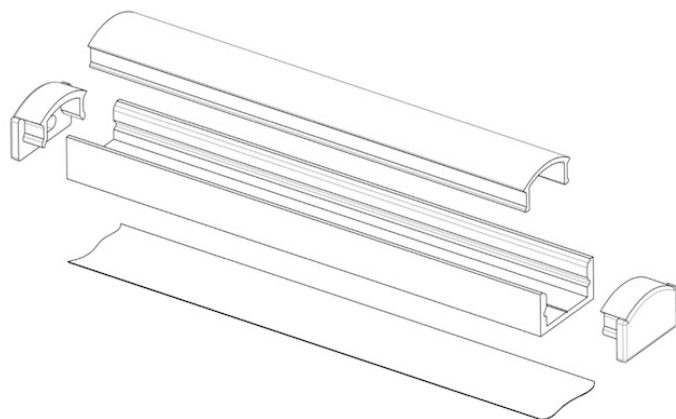

PROFIL LP7 srebrny

Symbol:	OLT.PR-LP7-2.0-sa
Materiał:	aluminium anodowane
Kolor:	srebrny
Długość:	2m
Wymiary:	7mm x 16mm (wysokość x szerokość)
Sposób montażu:	za pomocą taśmy klejącej lub kleju montażowego

Akcesoria:

- Zaślepka srebrna bez otworu: OLT.ZS.LP7-s
- Zaślepka srebrna z otworem: OLT.ZS.LP7-s-o
- Osłona mleczna: OLT.OSL.LRM-ML.2.0
- Osłona transparentna: OLT.OSL.LRP-TR.2.0
- Osłona fokusowa: OLT.OSL.LRK-FOK.2.0