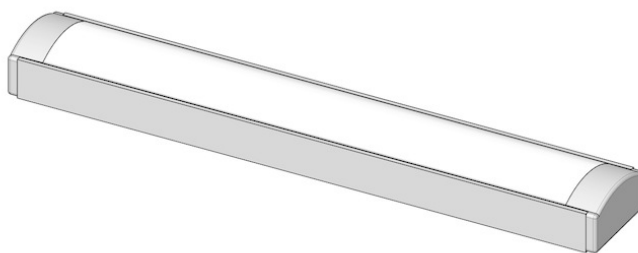

PROFIL LP7 srebrny

Symbol:	OLT.PR-LP7-2.0-sa
Materiał:	aluminium anodowane
Kolor:	srebrny
Długość:	2m
Wymiary:	7mm x 16mm (wysokość x szerokość)
Sposób montażu:	za pomocą taśmy klejącej lub kleju montażowego

Akcesoria:

- Zaślepka srebrna bez otworu: OLT.ZS.LP7-s
- Zaślepka srebrna z otworem: OLT.ZS.LP7-s-o
- Osłona mleczna: OLT.OSL.LRM-ML.2.0
- Osłona transparentna: OLT.OSL.LRP-TR.2.0
- Osłona fokusowa: OLT.OSL.LRK-FOK.2.0