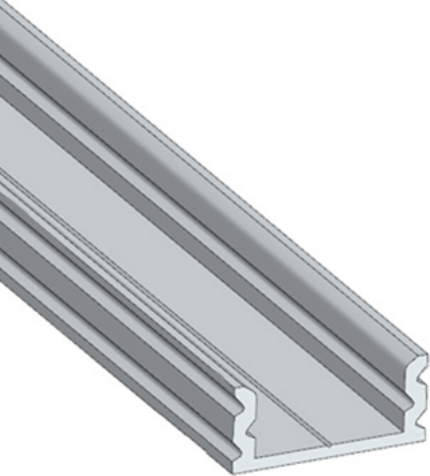

PROFIL LP7 srebrny

Symbol:	OLT.PR-LP7-2.0-sa
Materiał:	aluminium anodowane
Kolor:	srebrny
Długość:	2m
Wymiary:	7mm x 16mm (wysokość x szerokość)
Sposób montażu:	za pomocą taśmy klejącej lub kleju montażowego

Akcesoria:

- Zaślepka srebrna bez otworu: OLT.ZS.LP7-s
- Zaślepka srebrna z otworem: OLT.ZS.LP7-s-o
- Osłona mleczna: OLT.OSL.LRM-ML.2.0
- Osłona transparentna: OLT.OSL.LRP-TR.2.0
- Osłona fokusowa: OLT.OSL.LRK-FOK.2.0