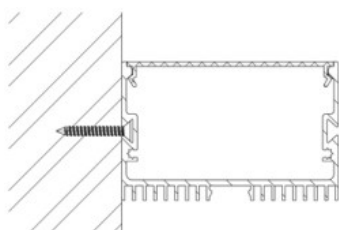

## PROFIL LS70 srebrny

<b>Symbol:</b>	OLT.PR-LS70-2.0-sa
<b>Material:</b>	aluminium anodowane
<b>Kolor:</b>	srebrny
<b>Długość:</b>	2m
<b>Wymiary:</b>	47mm x 73,40mm (wysokość z szerokość)
<b>Sposób montażu:</b>	za pomocą wkrętów

### Akcesoria:

- Zaślepka: OLT.ZS.ZS70
- Osłona: OLT.OSL.RS70-ML-2.0
- Łącznik: OLT.L.RF50