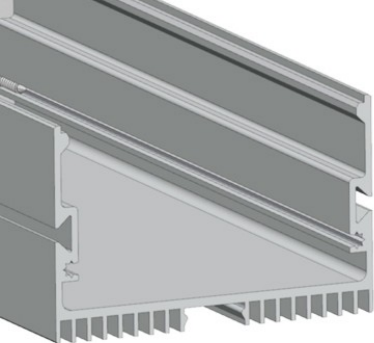

## PROFIL LS70 srebrny

<b>Symbol:</b>	OLT.PR-LS70-2.0-sa
<b>Material:</b>	aluminium anodowane
<b>Kolor:</b>	srebrny
<b>Długość:</b>	2m
<b>Wymiary:</b>	47mm x 73,40mm (wysokość z szerokość)
<b>Sposób montażu:</b>	za pomocą wkrętów

### Akcesoria:

- Zaślepka: OLT.ZS.ZS70
- Osłona: OLT.OSL.RS70-ML-2.0
- Łącznik: OLT.L.RF50