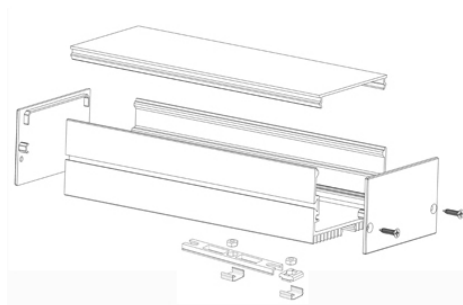

## PROFIL LS70 srebrny

<b>Symbol:</b>	OLT.PR-LS70-2.0-sa
<b>Material:</b>	aluminium anodowane
<b>Kolor:</b>	srebrny
<b>Długość:</b>	2m
<b>Wymiary:</b>	47mm x 73,40mm (wysokość z szerokość)
<b>Sposób montażu:</b>	za pomocą wkrętów

### Akcesoria:

- Zaślepka: OLT.ZS.ZS70
- Osłona: OLT.OSL.RS70-ML-2.0
- Łącznik: OLT.L.RF50