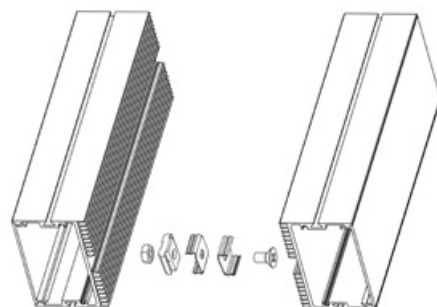

## PROFIL LS70 srebrny

<b>Symbol:</b>	OLT.PR-LS70-2.0-sa
<b>Material:</b>	aluminium anodowane
<b>Kolor:</b>	srebrny
<b>Długość:</b>	2m
<b>Wymiary:</b>	47mm x 73,40mm (wysokość z szerokość)
<b>Sposób montażu:</b>	za pomocą wkrętów

### Akcesoria:

- Zaślepka: OLT.ZS.ZS70
- Osłona: OLT.OSL.RS70-ML-2.0
- Łącznik: OLT.L.RF50