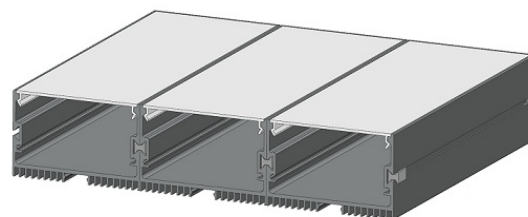

## PROFIL LS70 srebrny

<b>Symbol:</b>	OLT.PR-LS70-2.0-sa
<b>Material:</b>	aluminium anodowane
<b>Kolor:</b>	srebrny
<b>Długość:</b>	2m
<b>Wymiary:</b>	47mm x 73,40mm (wysokość z szerokość)
<b>Sposób montażu:</b>	za pomocą wkrętów

### Akcesoria:

- Zaślepka: OLT.ZS.ZS70
- Osłona: OLT.OSL.RS70-ML-2.0
- Łącznik: OLT.L.RF50