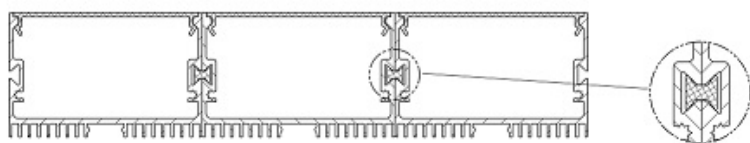

## PROFIL LS70 srebrny

<b>Symbol:</b>	OLT.PR-LS70-2.0-sa
<b>Material:</b>	aluminium anodowane
<b>Kolor:</b>	srebrny
<b>Długość:</b>	2m
<b>Wymiary:</b>	47mm x 73,40mm (wysokość z szerokość)
<b>Sposób montażu:</b>	za pomocą wkrętów