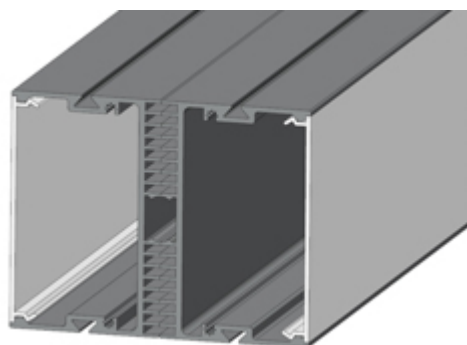

## PROFIL LS70 srebrny

<b>Symbol:</b>	OLT.PR-LS70-2.0-sa
<b>Material:</b>	aluminium anodowane
<b>Kolor:</b>	srebrny
<b>Długość:</b>	2m
<b>Wymiary:</b>	47mm x 73,40mm (wysokość z szerokość)
<b>Sposób montażu:</b>	za pomocą wkrętów

### Akcesoria:

- Zaślepka: OLT.ZS.ZS70
- Osłona: OLT.OSL.RS70-ML-2.0
- Łącznik: OLT.L.RF50