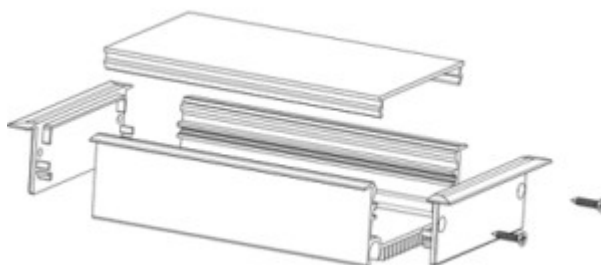

PROFIL LSW70 srebrny

Symbol:	OLT.PR-LSW70-2.0-sa
Material:	aluminium anodowane
Kolor:	srebrny
Długość:	2m
Wymiary:	32,50mm x 85,40mm (wysokość z szerokość)
Sposób montażu:	za pomocą sprężyn

Akcesoria:

- Zaślepka: OLT.ZS.ZSW70
- Osłona: OLT.OSL.RS70-ML-2.0
- Sprężyna: OLT.SP.LSP70