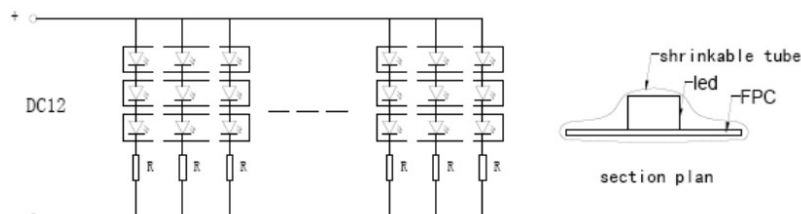

Taśma LED 5V dioda 2835

Główne parametry:

Wymiary:

Schemat podłączenia:

Symbol Micros	Barwa światła	Ilość LED	Strumień świetlny	Wymiary	Kolor podłoża	Moc
OLTBZ300C65b5s	biała zimna (6000K)	300	3600 lm	8 x 5m	białe tło	60W
OLTBC300C65b5s	biała ciepła (3000K)	300	3600 lm	8 x 5m	białe tło	60W
OLTC300C65b5s	czerwona (623nm)	300	3600 lm	8 x 5m	białe tło	60W
OLTZ300C65b5s	zielona (523nm)	300	3600 lm	8 x 5m	białe tło	60W
OLTN300C65b5s	niebieska (463nm)	300	3600 lm	8 x 5m	białe tło	60W
OLTY300C65b5s	żółta (587nm)	300	3600 lm	8 x 5m	białe tło	60W