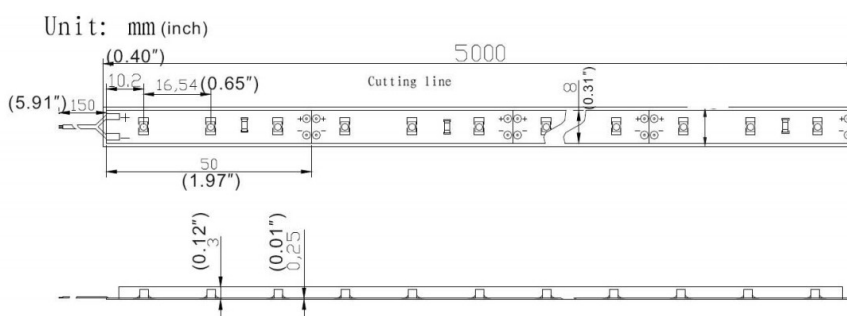

Taśma LED 5V dioda 2835

Główne parametry:

Wymiary:

Schemat podłączenia:

Symbol Micros	Barwa światła	Ilość LED	Strumień świetlny	Wymiary	Kolor podłoża	Moc
OLTBZ300C65b5s	biała zimna (6000K)	300	3600 lm	8 x 5m	białe tło	60W
OLTBC300C65b5s	biała ciepła (3000K)	300	3600 lm	8 x 5m	białe tło	60W
OLTC300C65b5s	czerwona (623nm)	300	3600 lm	8 x 5m	białe tło	60W
OLTZ300C65b5s	zielona (523nm)	300	3600 lm	8 x 5m	białe tło	60W
OLTN300C65b5s	niebieska (463nm)	300	3600 lm	8 x 5m	białe tło	60W
OLTY300C65b5s	żółta (587nm)	300	3600 lm	8 x 5m	białe tło	60W