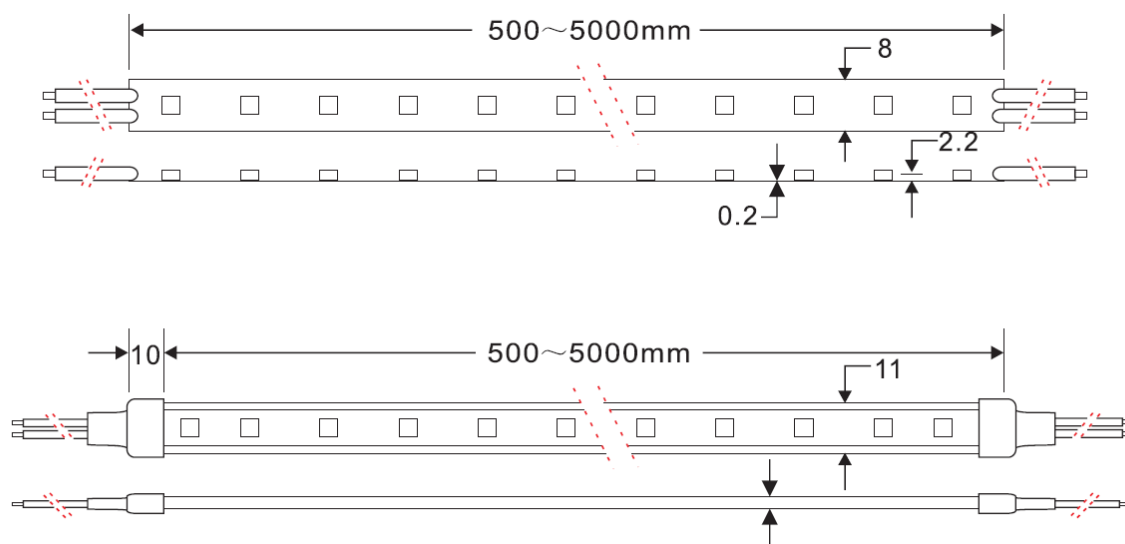

# Taśma LED 24V dioda 3528

## Wymiary:

## Schemat podłączenia:

Waterproof strips without tubes can stick directly with the 3M tape.

Waterproof strips with tubes add 2 clips per meter, 3 pcs clips/2m, 4 pcs clips/3m.....

Connection illustration  
(single color)

Symbol Micros	Barwa światła	Ilość LED	Strumień świetlny	Wymiary	Kolor podłoża	Moc
OLTBC300A20b24s	Biała ciepła (3000K)	300	1200 lm	8mm x 5m	Biały	24W
OLTBN300A20b24s	Biała naturalna (4500K)	300	1150 lm	8mm x 5m	Biały	24W
OLTBZ300A20b24s	Biała zimna (6300K)	300	1200 lm	8mm x 5m	Biały	24W
OLTBC600A20b24s	Biała ciepła (3000K)	600	2150 lm	8mm x 5m	Biały	48W
OLTBN600A20b24s	Biała naturalna (4500K)	600	3000 lm	8mm x 5m	Biały	48W
OLTBZ600A20b24s	Biała zimna (6300K)	600	2400 lm	8mm x 5m	Biały	48W