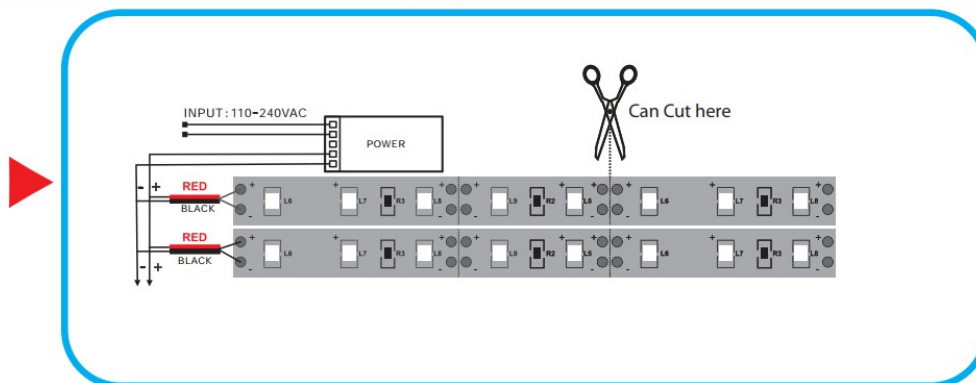

Taśma LED 24V dioda 3528

Główne parametry:

Wymiary:

Schemat podłączenia:

Waterproof strips without tubes can stick directly with the 3M tape.

Waterproof strips with tubes add 2 clips per meter, 3 pcs clips/2m, 4 pcs clips/3m.....

Connection illustration
(single color)

Symbol Micros	Barwa światła	Ilość LED	Strumień świetlny	Wymiary	Kolor podłoża	Moc
OLTBC300A65b24s	Biała ciepła (3000K)	300	1200 lm	8mm x 5m	Biały	24W
OLTBN300A65b24s	Biała naturalna (4000K)	300	1500 lm	8mm x 5m	Biały	24W
OLTBZ300A65b24s	Biała zimna (6300K)	300	1200 lm	8mm x 5m	Biały	24W
OLTBC600A65b24s	Biała ciepła (3000K)	600	2150 lm	8mm x 5m	Biały	38W
OLTBN600A65b24s	Biała naturalna (4000K)	600	3000 lm	8mm x 5m	Biały	38W
OLTBZ600A65b24s	Biała zimna (6300K)	600	2400 lm	8mm x 5m	Biały	38W