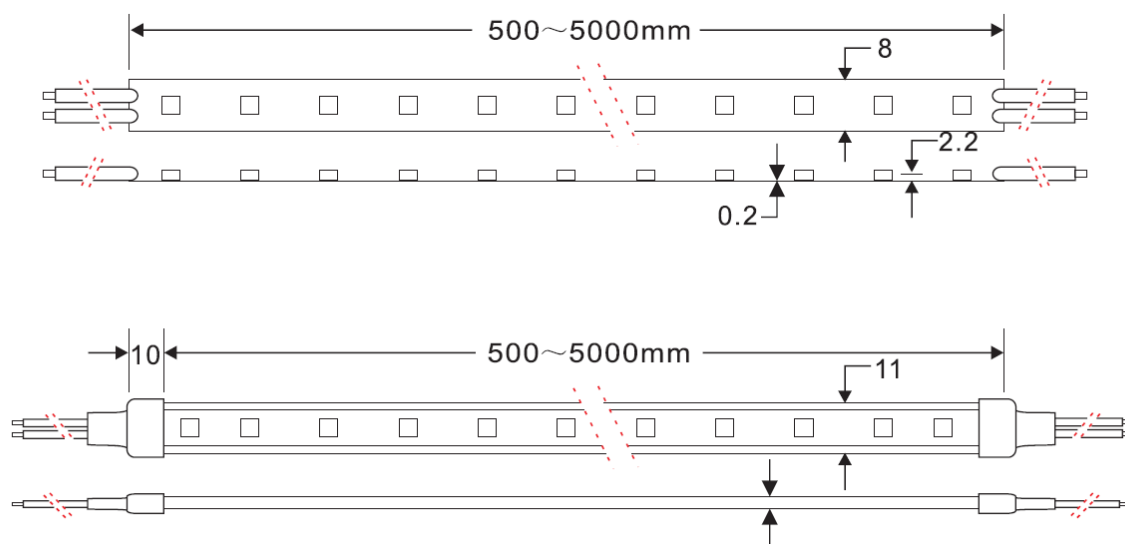

Taśma LED 24V dioda 3528

Główne parametry:

Wymiary:

Schemat podłączenia:

Waterproof strips without tubes can stick directly with the 3M tape.

Waterproof strips with tubes add 2 clips per meter, 3 pcs clips/2m, 4 pcs clips/3m.....

Connection illustration
(single color)

Symbol Micros	Barwa światła	Ilość LED	Strumień świetlny	Wymiary	Kolor podłoża	Moc
OLTBC300A65b24s	Biała ciepła (3000K)	300	1200 lm	8mm x 5m	Biały	24W
OLTBN300A65b24s	Biała naturalna (4000K)	300	1500 lm	8mm x 5m	Biały	24W
OLTBZ300A65b24s	Biała zimna (6300K)	300	1200 lm	8mm x 5m	Biały	24W
OLTBC600A65b24s	Biała ciepła (3000K)	600	2150 lm	8mm x 5m	Biały	38W
OLTBN600A65b24s	Biała naturalna (4000K)	600	3000 lm	8mm x 5m	Biały	38W
OLTBZ600A65b24s	Biała zimna (6300K)	600	2400 lm	8mm x 5m	Biały	38W