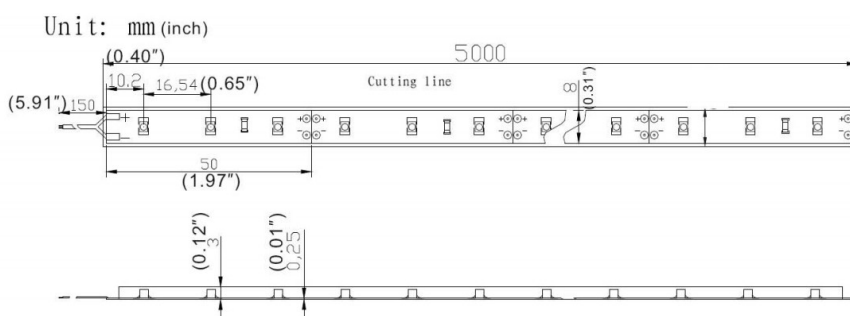

# Taśma LED 12V dioda 3528

## Wymiary:

## Schemat podłączenia:

Symbol Micros	Barwa światła	Ilość LED	Strumień świetlny	Wymiary	Kolor podłoża	Moc
OLTBZ300A20b12s	biała zimna (6000K)	300	1500lm	8mm x 5m	białe tło	24W
OLTBN300A20b12s	biała naturalna (4500K)	300	1150lm	8mm x 5m	białe tło	24W
OLTBC300A20b12s	biała ciepła (3000K)	300	1300lm	8mm x 5m	białe tło	24W
OLTZ300A20b12s	zielona (587nm)	300	730lm	8mm x 5m	białe tło	24W
OLTY300A20b12s	żółta (587nm)	300	600lm	8mm x 5m	białe tło	24W
OLTBZ300A20b12t	biała zimna (6000K)	300	1500lm	6mm x 5m	białe tło	24W
OLTBC300A20b12t	biała ciepła (3000K)	300	1300lm	6mm x 5m	białe tło	24W
OLTBZ600A20b12s	biała zimna (6000K)	600	3000lm	8mm x 5m	białe tło	48W
OLTBN600A20b12s	biała naturalna (4500K)	600	2250lm	8mm x 5m	białe tło	48W
OLTBC600A20b12s	biała ciepła (3000K)	600	2800lm	8mm x 5m	białe tło	48W