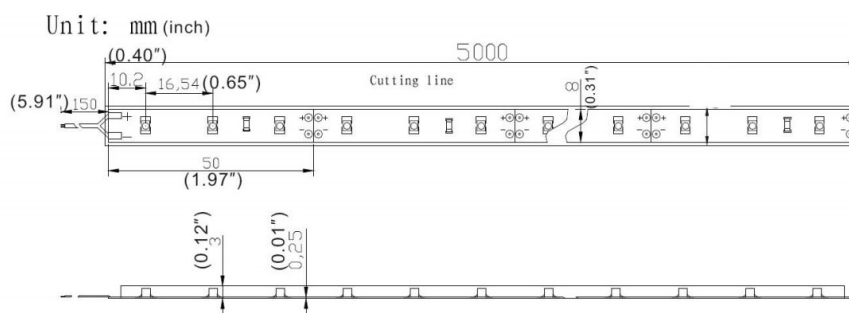

# Taśma LED 12V dioda 3528

## Wymiary:

## Schemat podłączenia:

Symbol Micros	Barwa światła	Ilość LED	Strumień świetlny	Wymiary	Kolor podłoża	Moc
OLTBC300C68b12s	biała zimna (6000k)	300	5100 lm	10mm x 5m	białe tło	60W
OLTBC300C68b12s	biała ciepła (3000k)	300	4950 lm	10mm x 5m	białe tło	60W
OLTBZ300A68b12s	biała zimna (6000k)	300	1500lm	10mm x 5m	białe tło	24W
OLTBN300A68b12s	biała naturalna (4500k)	300	1150lm	10mm x 5m	białe tło	24W
OLTBC300A68b12s	biała ciepła (3000k)	300	1300lm	10mm x 5m	białe tło	24W
OLTY300A68b12s	żółta (587nm)	300	600lm	10mm x 5m	białe tło	24W
OLTBZ300A68b12tb	biała zimna (6000k)	300	1500lm	8mm x 5m	białe tło	24W