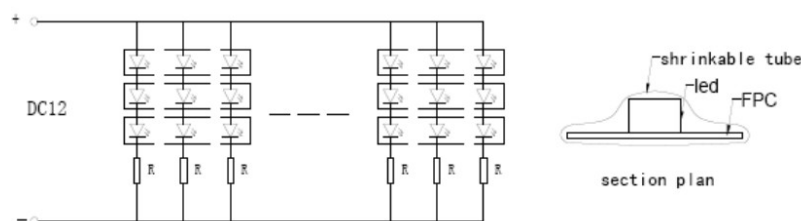

# Taśma LED 12V dioda 3528

## Główne parametry:

## Wymiary:

## Schemat podłączenia:

Symbol Micros	Barwa światła	Ilość LED	Strumień świetlny	Wymiary	Kolor podłoża	Moc
OLTBC300C68b12s	biała zimna (6000k)	300	5100 lm	10mm x 5m	białe tło	60W
OLTBC300C68b12s	biała ciepła (3000k)	300	4950 lm	10mm x 5m	białe tło	60W
OLTBZ300A68b12s	biała zimna (6000k)	300	1500lm	10mm x 5m	białe tło	24W
OLTBN300A68b12s	biała naturalna (4500k)	300	1150lm	10mm x 5m	białe tło	24W
OLTBC300A68b12s	biała ciepła (3000k)	300	1300lm	10mm x 5m	białe tło	24W
OLTY300A68b12s	żółta (587nm)	300	600lm	10mm x 5m	białe tło	24W
OLTBZ300A68b12tb	biała zimna (6000k)	300	1500lm	8mm x 5m	białe tło	24W