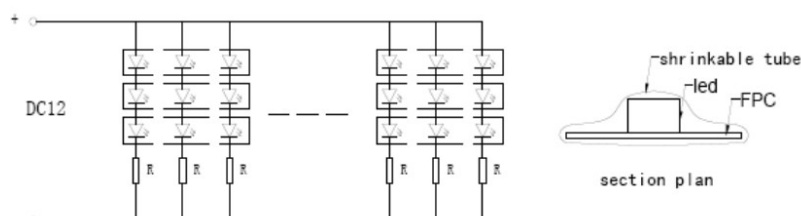

Taśma LED 5V dioda 2835

Główne parametry:

Wymiary:

Schemat podłączenia:

Symbol Micros	Barwa światła	Ilość LED	Strumień świetlny	Wymiary	Kolor podłoża	Moc
OLTBZ300C20b5s	biała zimna (6000K)	300	3600 lm	8mm x 5m	białe tło	60W
OLTBC300C20b5s	biała ciepła (3000K)	300	3600 lm	8mm x 5m	białe tło	60W
OLTC300C20b5s	czerwona (623nm)	300	3600 lm	8mm x 5m	białe tło	60W
OLTZ300C20b5s	zielona (523nm)	300	3600 lm	8mm x 5m	białe tło	60W
OLTN300C20b5s	niebieska (463nm)	300	3600 lm	8mm x 5m	białe tło	60W
OLTY300C20b5s	żółta (587nm)	300	3600 lm	8mm x 5m	białe tło	60W