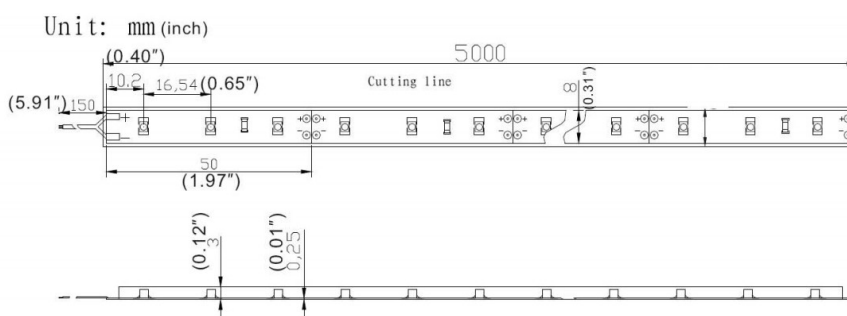

Taśma LED 5V dioda 2835

Główne parametry:

Wymiary:

Schemat podłączenia:

Symbol Micros	Barwa światła	Ilość LED	Strumień świetlny	Wymiary	Kolor podłoża	Moc
OLTBZ300C20b5s	biała zimna (6000K)	300	3600 lm	8mm x 5m	białe tło	60W
OLTBC300C20b5s	biała ciepła (3000K)	300	3600 lm	8mm x 5m	białe tło	60W
OLTC300C20b5s	czerwona (623nm)	300	3600 lm	8mm x 5m	białe tło	60W
OLTZ300C20b5s	zielona (523nm)	300	3600 lm	8mm x 5m	białe tło	60W
OLTN300C20b5s	niebieska (463nm)	300	3600 lm	8mm x 5m	białe tło	60W
OLTY300C20b5s	żółta (587nm)	300	3600 lm	8mm x 5m	białe tło	60W